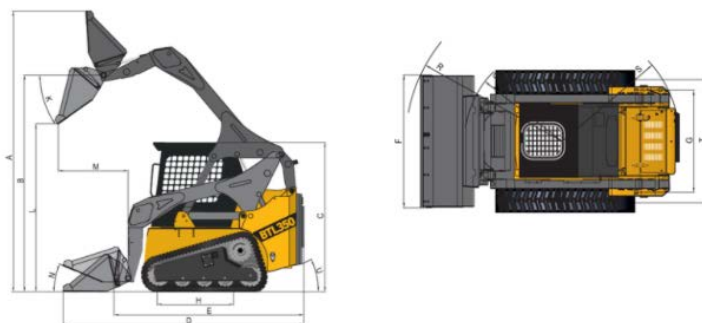

Почувствуйте преимущества серии BTL. Встречайте исключительную мощность, производительность и универсальность. Компактный гусеничный погрузчик BTL — идеальное решение для выполнения работы, требующей высокой мощности и тяги. Серия BTL это большая кабина оператора с системой управления джойстиком, постоянно смазываемые натяжные шкивы и ролики, отличное тяговое усилие и проходимость за счет широкой гусеницы, большой дорожный просвет для передвижения по пересеченной местности.

Отличная вертикальная траектория подъема, которая идеально подходит для погрузочно-разгрузочных работ.

Погрузчики серии BTL также обеспечивают большую грузоподъемность для эффективности при многократных операциях загрузки и перевозки грузов. Большой запас топлива обеспечивает более длительные рабочие смены и большую производительность, позволяя не тратить дополнительное время на дозаправку.

Технические характеристики

Модель	BAWOO BTL350
Двигатель	Kubota V3600T
Мощность/Крутящий момент	85 л.с./2600 об. мин
Топливо	Дизель
Тип привода	Резиновые гусеницы
Максимальная скорость	10,5 км/ч
Поток гидравлической жидкости	72,5 л/мин – 130 л/мин
Рабочая грузоподъемность	1350 кг
Опрокидывающая нагрузка	2700 кг
Объем ковша «с шапкой»	0,5 м ³
Тип подъема	вертикальный
Время подъема стрелы	3,62 сек.
Время опускания стрелы	1,7 сек.
Ширина гусениц	450 мм
Эксплуатационная масса	4250 кг